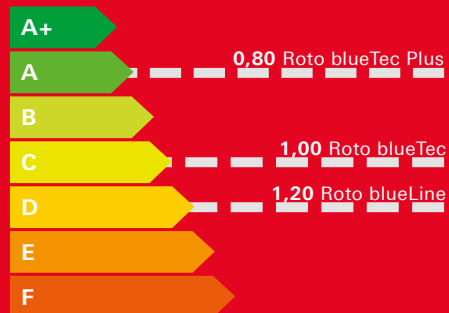

Energieeffizienz 1,2

Herausragende Energieeffizienz

Die Baureihe Designo erreicht mit Wärme-dämmblock und Dreifach-Isolierverglasung einen Spitzenwert von U_w 0,80 W/m²K.

Extra sicher und extra dicht durch die 4-fach-Zentralverriegelung.

- ⊕ Maximaler Wohnkomfort
- ⊕ Minimale Energiekosten
- ⊕ Aktiver Beitrag zum Klimaschutz

Roto Designo: Geschaffen, um Ihre Wünsche zu erfüllen.

Gemacht für das Leben unterm Dach.

Mit Designo haben wir eine Fenster-Familie geschaffen, die Ihren Vorstellungen keine Grenzen setzt. Mehr noch: Sie bietet viele Annehmlichkeiten, mit denen Sie gar nicht gerechnet haben. Die Fenster sollen sich per Knopfdruck elektrisch öffnen und schließen? Die Kälte-dämmung muss herausragend, das Design erstklassig und die Materialien müssen die besten sein? Dann haben Sie mit Designo das Premium-Dachfenster nach Ihrem Geschmack gefunden.

⊕ Besonders hochwertige Verglasungen

⊕ Maximale Kopf- und Bewegungsfreiheit

⊕ Ein Griff für alle Fensterfunktionen

⊕ 15 Jahre Garantie*

⊕ Ungehinderter Ausblick

⊕ Maßgeschneiderte Modernisierungslösungen

* Gegen Glasbruch durch Hagel bei Fenstern mit ESG-Außenscheibe, gegen Bruch der Beschläge, gegen Bruch der Kunststoffrahmen bei Belastungen gemäß RAL GZ 716/1.