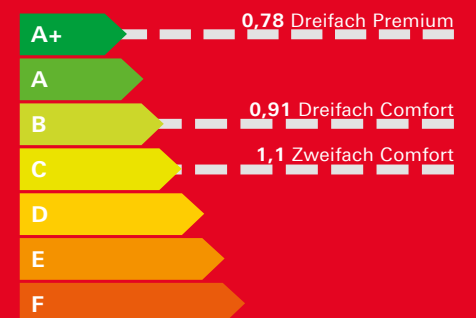

Besseres Klima für alle.

RotoQ erreicht bereits mit Zweifachverglasung einen Standard U-Wert von 1,1 W/m²K

Mit U-Werten von bis 0,78 W/m²K ist RotoQ auch für die Passivbauweise geeignet.

- **+ Optimales Wohnklima**
- **+ Energieeinsparung**
- **+ Energieeffiziente Sanierung**